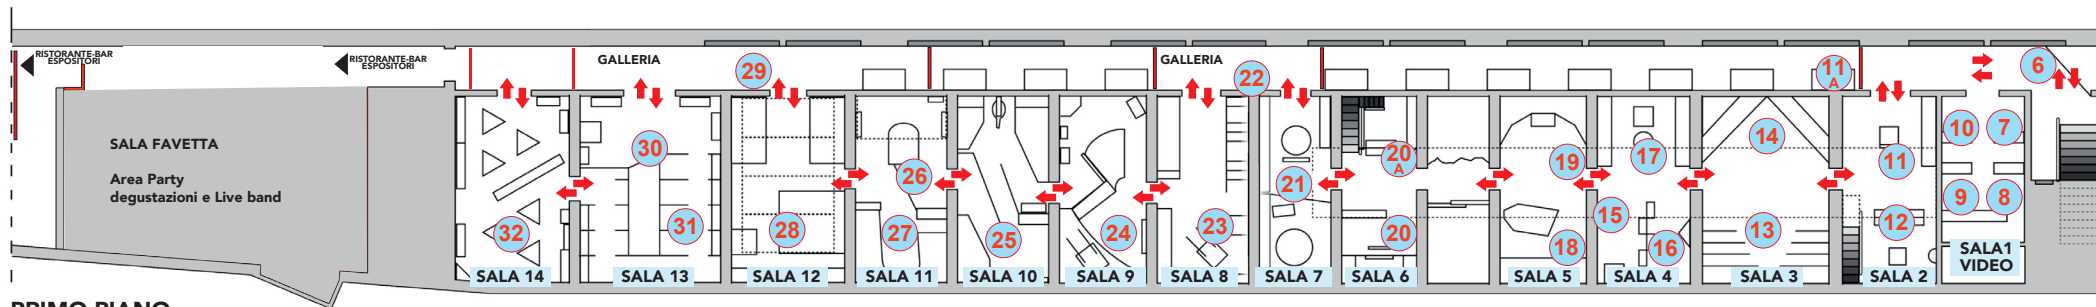

AbruzzoSposi[®]

SALONE NAZIONALE XXIV edizione

18-19
OTTOBRE

2025

MUSEO DELLE
GENTI D'ABRUZZO
PESCARA
DALLE ORE 9:30 ALLE ORE 20:00

SALE MUSEALI

PRIMO PIANO

INGRESSO FIERA
Via delle Caserme, 24

PIANO TERRA

SALA RISORGIMENTO - PIANO TERRA	SPAZIO N°	MQ
SALA RISORGIMENTO	1	6
SALA RISORGIMENTO	2	6
SALA RISORGIMENTO	3	4
SALA RISORGIMENTO	4	6
SALA RISORGIMENTO	5	6

SALE MUSEALI - SECONDO PIANO	SPAZIO N°	MQ
CORNER GALLERIA	6	3
SALA 1 - VIDEO (PREALLEGITTA)	7	4
SALA 1 - VIDEO (PREALLEGITTA)	8	4
SALA 1 - VIDEO (PREALLEGITTA)	9	4
SALA 1 - VIDEO (PREALLEGITTA)	10	4
CORNER GALLERIA	11/A	3
SALA 2	11	3
SALA 2	12	4
SALA 3	13	8
SALA 3	14	8
SALA 4	15	4
SALA 4	16	4
SALA 4	17	4
SALA 5	18	6
SALA 5	19	6
SALA 6	20	7
SALA 6	20/A	3
SALA 7 ESCLUSIVA	21	6
CORNER GALLERIA	22	3
SALA 8 ESCLUSIVA	23	8
SALA 9 ESCLUSIVA	24	8
SALA 10 ESCLUSIVA	25	8
SALA 11	26	3
SALA 11	27	4
SALA 12 ESCLUSIVA	28	6
SPAZIO GALLERIA	29	4
SALA 13	30	6
SALA 13 4 NICCHIE	31	4
SALA 14 ESCLUSIVA	32	4